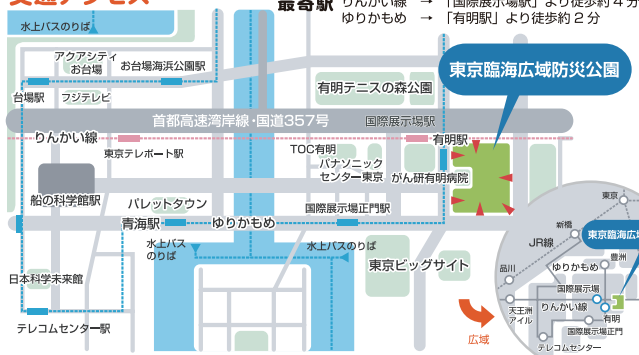

時 10:30 ~ (約1時間) 費 無料 場 1Fエントランス

先着30名(要事前申込・下記問い合わせ先まで)

場 一般社団法人日本姿勢調律協会

随時開催 「そなエリア東京」でタブレット端末を使った防災体験 “東京直下72hツアー”にチャレンジ!

※イベントの記録・広報等のため、写真撮影を行う場合がございます。ご了承下さい。

記号の説明

時...日時 場...場所 集...集合 費...費用 共...共催
監...監修 申...申込 協...協力 師...講師 対...対象・定員
縮...締切日 問...問合せ先 H...ホームページ E...Eメール

ソナポイントは、そなエリア東京の「東京直下72hツアー」や、園内で開催する一部のイベントで貯めることができます。10ポイントごとに粗品を差し上げます。有効期限は平成32年1月末まで。内容は予告なく変更する場合がございます。ご了承ください。

このマークのあるイベントでポイントがもらえるよ!

ご利用案内 東京臨海広域防災公園は、国土交通省と東京都が管理する公園です。

【東京臨海広域防災公園】

- 開園時間 午前6時~午後8時
- 入園料 無料 (12/31 ~ 1/1 休園)

【そなエリア東京】

- 利用時間 午前9時30分~午後5時 (最終入場午後4時30分)
- 休館日 月曜日(月曜日が祝日の場合は開館し、翌日休館)
※年末年始及び臨時休館日があります
- 入場料 無料

【ご利用・お申込みに関するお問合せ】

東京臨海広域防災公園 管理センター
(運営管理: 西武造園(株)・(株)NHKアート共同体)
〒135-0063 東京都江東区有明 3-8-35
TEL 03-3529-2180 FAX 03-3529-2188
MAIL info-bousai@seibu-la.co.jp
http://www.tokyorinkai-koen.jp/
※当施設に駐車場はございません

交通アクセス

フェイスブックも随時更新中!
そなエリア東京 検索