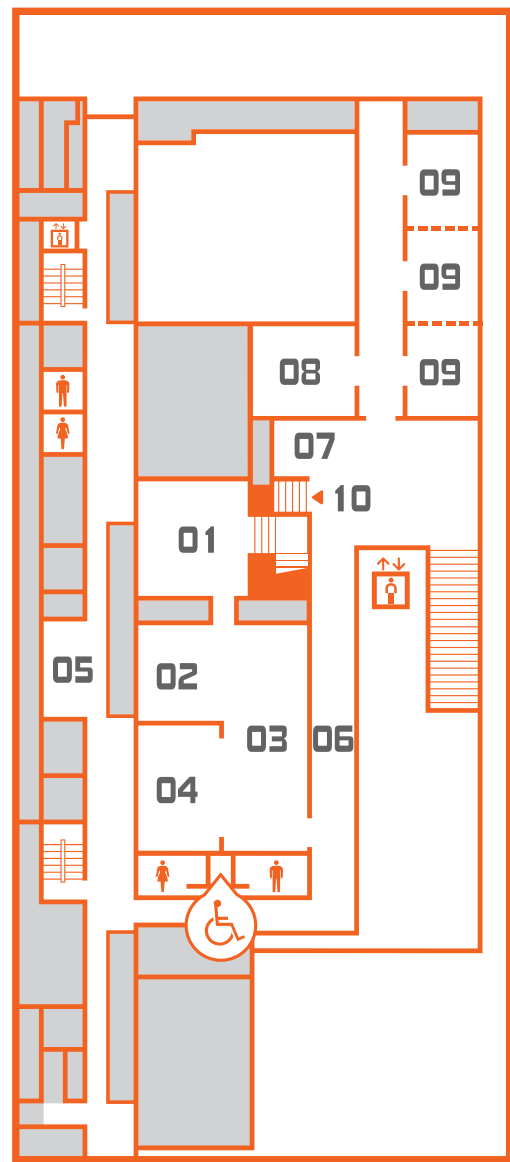

시설 안내

1F

체험시설

東京直下
72h
TOUR

- 01 : 현관
- 02 : 접수
- 03 : 해일 피난 체험 코너
- 04 : 면진층
- 05 : 관리 센터

2F

학습시설

- 01 : 수도직하형지진 특설코너
- 02 : 재해와생활학습코너
- 03 : 자조체험코너
- 04 : PC 코너
- 05 : 상황실견학용창
- 06 : 사례로 배우는 자조의지혜 코너
- 07 : 지역 정보 코너
- 08 : 강의실
- 09 : 영상 홀
- 10 : 옥상 정원입구

R

옥상정원

음식 금지

전관 금연

플레이홀링 금지

휴대전화 금지