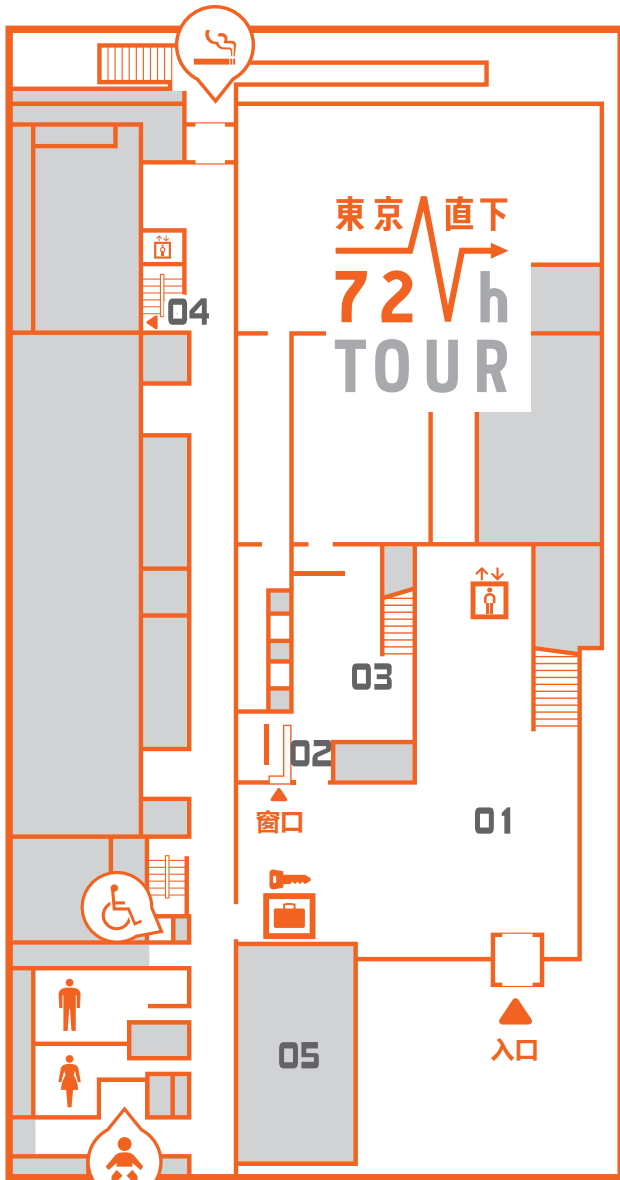

시설 안내

1F

체험시설

東京直下
72h
TOUR

- 01 : 현관
- 02 : 접수
- 03 : 해일 피난 체험 코너
- 04 : 면진층
- 05 : 관리 센터

2F

학습시설

- 01 : 수도직하형지진 특설코너
- 02 : 재해와생활학습코너
- 03 : 자조체험코너
- 04 : PC 코너
- 05 : 상황실견학용창
- 06 : 사례로 배우는 자조의지혜 코너
- 07 : 지역 정보 코너
- 08 : 강의실
- 09 : 영상 홀
- 10 : 옥상 정원입구

R

옥상정원

음식 금지

전관 금연

플레이홀링 금지

휴대전화 금지