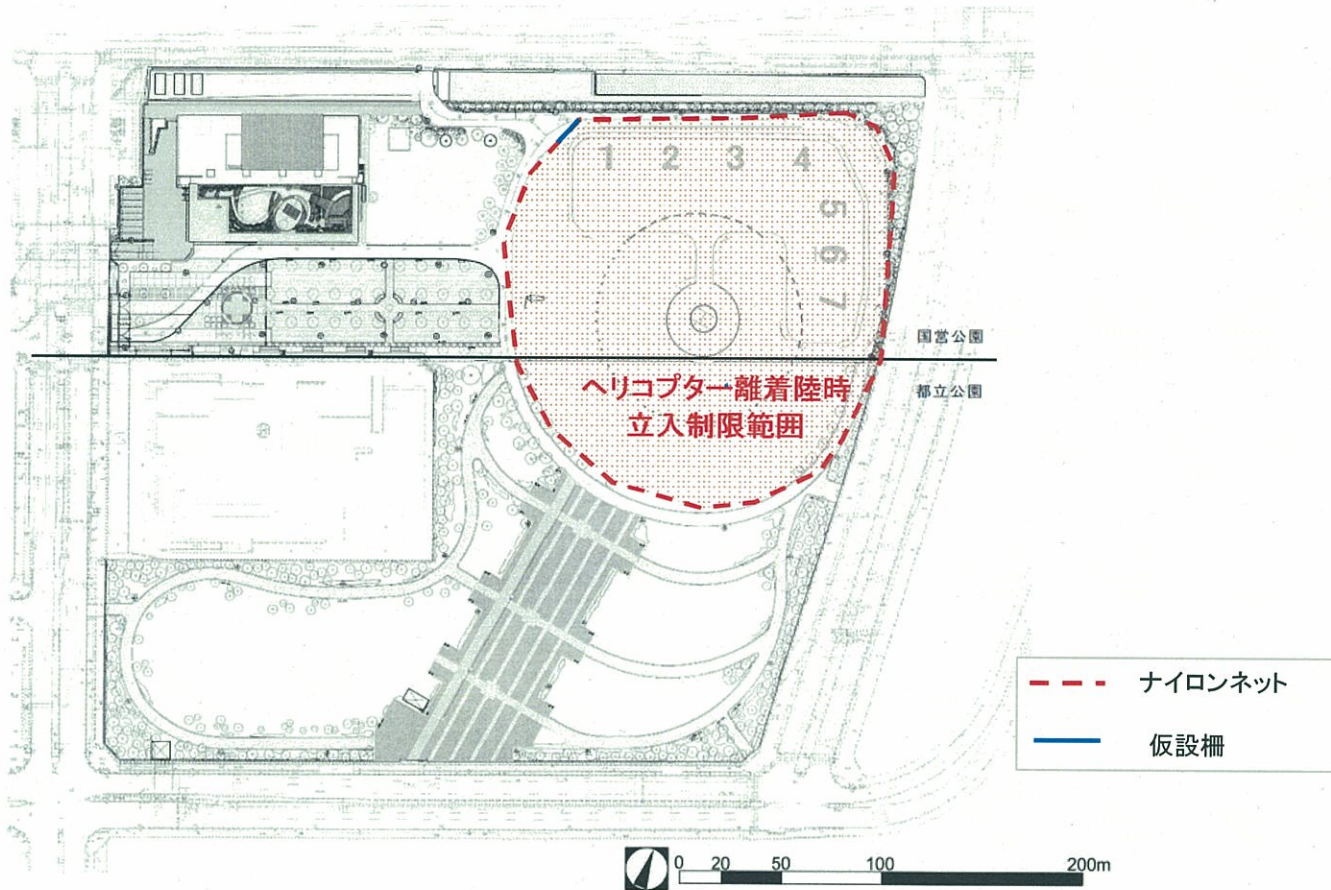

・立入制限

離着陸時間帯のヘリポート地区

(既設ナイロンネットに加え仮設柵等を設置(予定)し、ヘリポート内を立ち入り禁止とします。)

・園地の利用、開園時間帯については、下記にお問い合わせ下さい。

東京臨海広域防災公園管理センター (TEL 03-3529-2180)

※ヘリコプターの離着時に強い風が発生することがありますので、お近づきの際は十分にご注意下さい。

平成27年11月5日(木) 運航タイムスケジュール