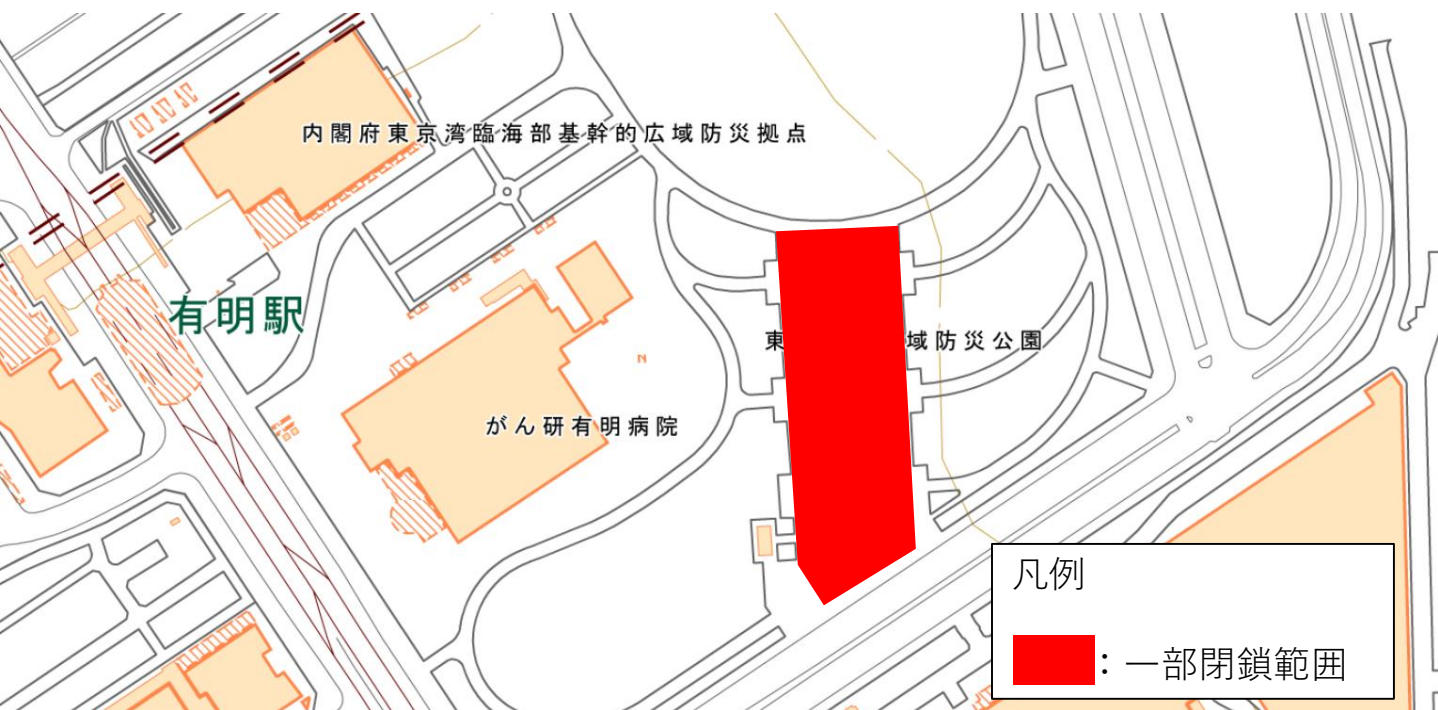

東京臨海広域防災公園 一部閉鎖のお知らせ

東京2020オリンピック・パラリンピック競技大会の準備運営に伴い、東京臨海広域防災公園は、

令和3年（2021年）7月 1日（予定）から

令和3年（2021年）9月30日（予定）まで一部閉鎖
となります。

【問い合わせ先】

公益財団法人 東京オリンピック・パラリンピック競技大会組織委員会
電話番号：0570-09-2020（通話料がかかります。）
※平日9時～17時